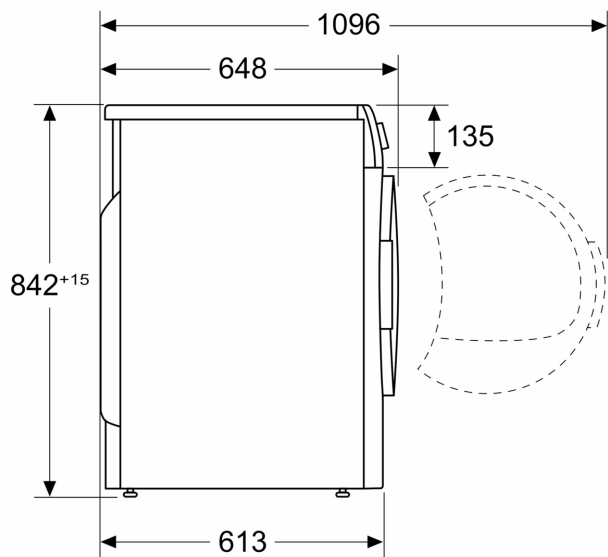

Beskrivning

Tekniska data

Inbyggd / fristående:	Fristående
Demonterbar toppskiva:	Nej
Dörrhängning:	Höger
Anslutningskabelns längd:	145.0 cm
Mått:	842x598x613 mm
Nettovikt:	58.0 kg
Fluorerade växthusgaser:	R290
Hermetiskt tillsluten utrustning:	Ja
EAN kod:	4242003970546
Anslutningseffekt:	600 W
Säkringskydd:	10 A
Spänning:	220-240 V
Frekvens:	50 Hz
Maximal kapacitet i kg.:	9.0 kg
Energiklass ¹ :	D
Viktad energianvändning per cykel (EU 2017/1369):	1.28 kWh/cycle
Viktad energianvändning per 100 cykler (EU 2017/1369):	128 kWh/100 cycles
Kondensationseffektivitet (EU 2017/1369):	83 %
Programmets tidslängd vid halv kapacitet (EU 2017/1369):	2:12
Programmets tidslängd vid nominell kapacitet (EU 2017/1369):	3:50

Teknisk information

- Kan skjutas under, minst 85 cm bänkhöjd
- Mått (H x B): 84.2 cm x 59.8 cm
- Djup: 61.3 cm
- Djup inklusive dörr: 64.8 cm
- Djup med öppen lucka: 109.6 cm
- Värmepumpsteknologi med den miljövänliga kylgasen R290

Måttskisser

Mått i mm

Mått i mm